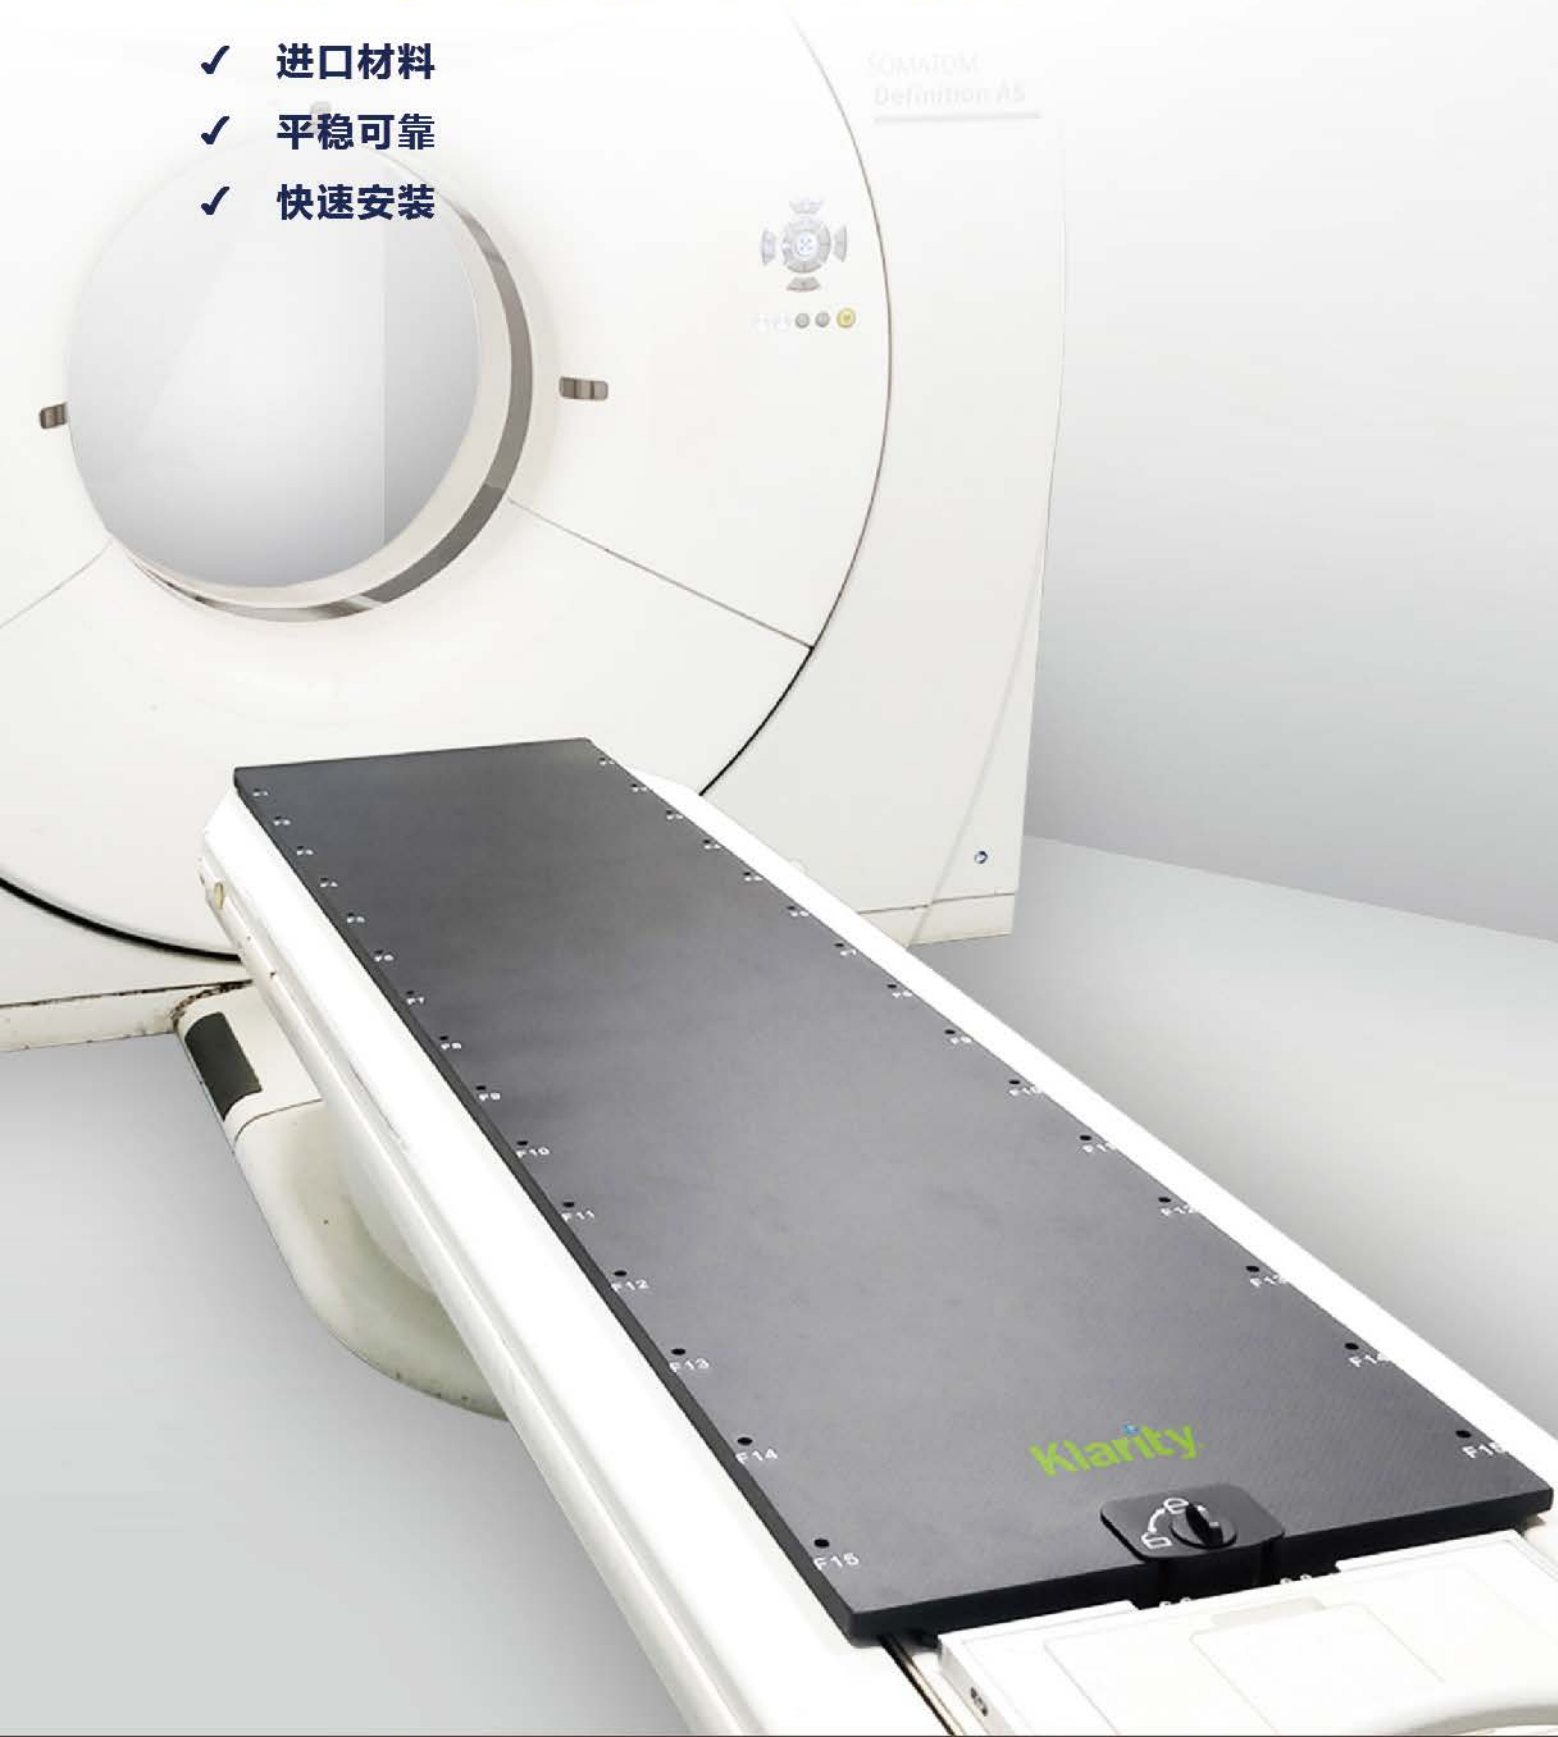

# 科莱瑞迪 碳纤维CT床板

- ✓ 进口材料
- ✓ 平稳可靠
- ✓ 快速安装

# 科莱瑞迪碳纤维CT床板

- 采用进口碳纤维材料及军工级别真空高压成型生产工艺
- 产品内部密度分布均匀，扫描区域无不可接受伪影
- 可快速安装拆卸，一键锁紧和一键解锁
- 安装后平稳可靠，多个方向灵活可调，满足调平要求

GE Lightspeed方案

Siemens SOMATOM  
Definition AS方案

Siemens SOMATOM Scope方案