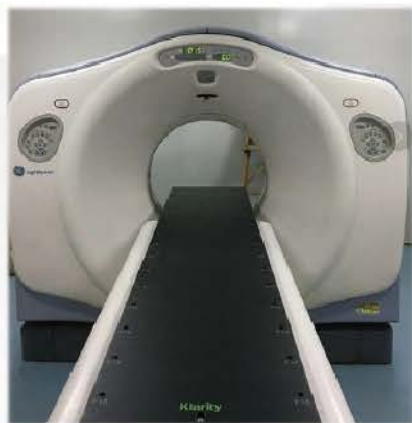

# 科莱瑞迪 碳纤维CT床板

- ✓ 进口材料
- ✓ 平稳可靠
- ✓ 快速安装

# 科莱瑞迪碳纤维CT床板

- 采用进口碳纤维材料及军工级别真空高压成型生产工艺
- 产品内部密度分布均匀，扫描区域无不可接受伪影
- 可快速安装拆卸，一键锁紧和一键解锁
- 安装后平稳可靠，多个方向灵活可调，满足调平要求

GE Lightspeed方案

Siemens SOMATOM  
Definition AS方案

Siemens SOMATOM Scope方案